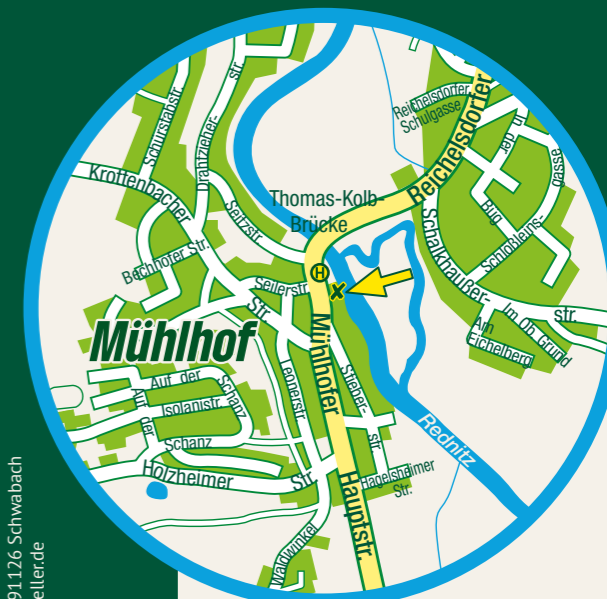

Die Veranstaltung:

Mittwoch, 20.03.2024

Boardnerds

Mühlhofer Hauptstraße 7d, 90453 Nürnberg
c/o stilbezirk GmbH & Co KG

Einlass: 19:15 Uhr - Beginn: 19:30 Uhr
Eintritt frei!

BÜNDNIS 90/ DIE GRÜNEN

Kreisverband Schwabach

Südliche Ringstr. 17
91126 Schwabach

kreisvorstand@gruene-schwabach.de
gruene-schwabach.de

**Jetzt
Mitglied
werden!**
gruene.de

Vi.S.d.P.: BÜNDNIS 90/DIE GRÜNEN Schwabach, Katrin Greiner, Südliche Ringstr. 17, 91126 Schwabach
Fotos: stock.adobe.com, KI generiert, stilbezirk GmbH & Co KG - Karte: www.spachmueller.de